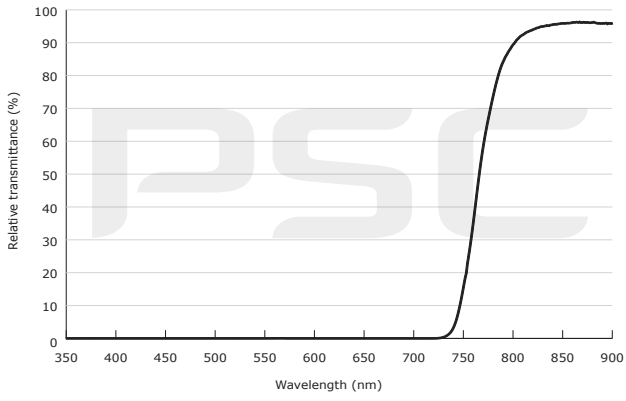

Solaris IR S306

Solaris IR S306