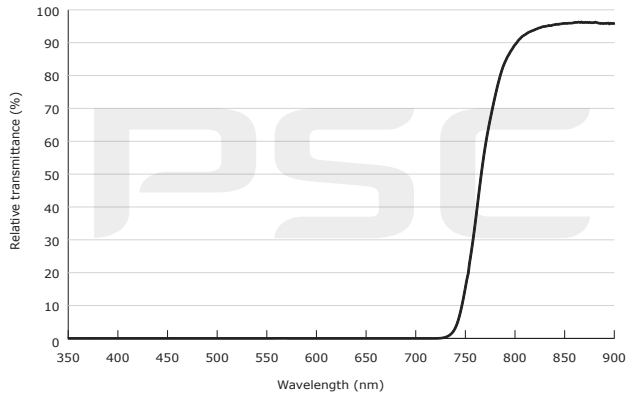

Solaris IR S306

Solaris IR S306